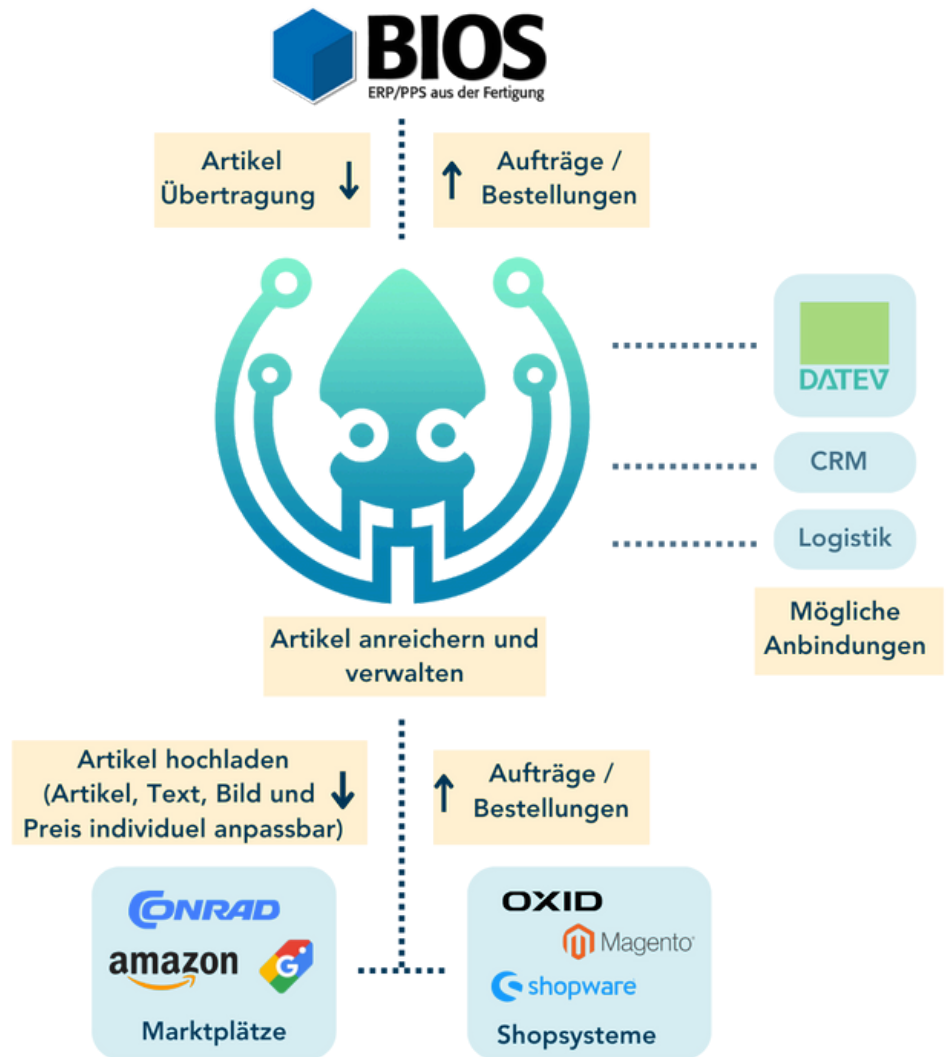

BIOS2000 ist mehr als ein ERP-System, es ist ein Komplettsystem für Fertigungsbetriebe. Unser BIOS2000 eCommerce-Connector ist mehr als nur eine Schnittstelle, es macht die Türe zur ganzen eCommerce-Welt auf. Wir automatisieren die Geschäftsprozesse und binden Shopsysteme wie Magento, OXID oder Shopware oder Marktplätze wie Conrad oder Amazon oder Internetplattformen wie Google Shopping **bidirektional** an.

- Individuelle Preisfindung bei **B2B**-Anforderung
- Adressprüfungen, Registrationsprozesse, Dubletten, etc. beim Benutzer-Login
- Lösungen rund um das Thema **eRechnungen** (MID Dokumentenmanager)
- Produktsicherheitsverordnung **GPSR**

Was unsere Kunden sagen:

“Bereits beim ersten Workshop wurde effizient vorgegangen und die richtigen Fragen gestellt – die Implementierung erfolgte professionell, wir konnten unseren Ansprechpartner immer erreichen. Diese Empfehlung haben wir nicht bereut.”

Christian Teubel, IT/Orga-Leitung

“Heute ist die MIDbridge in unserem Haus nicht mehr weg zu denken. Das Artikeldatenmanagement spart unserem Produktmanagement unglaublich viel Zeit. Die Bestellungen aus unserem Webshop werden automatisiert übertragen.”

Andreas Wrublick, Geschäftsführer